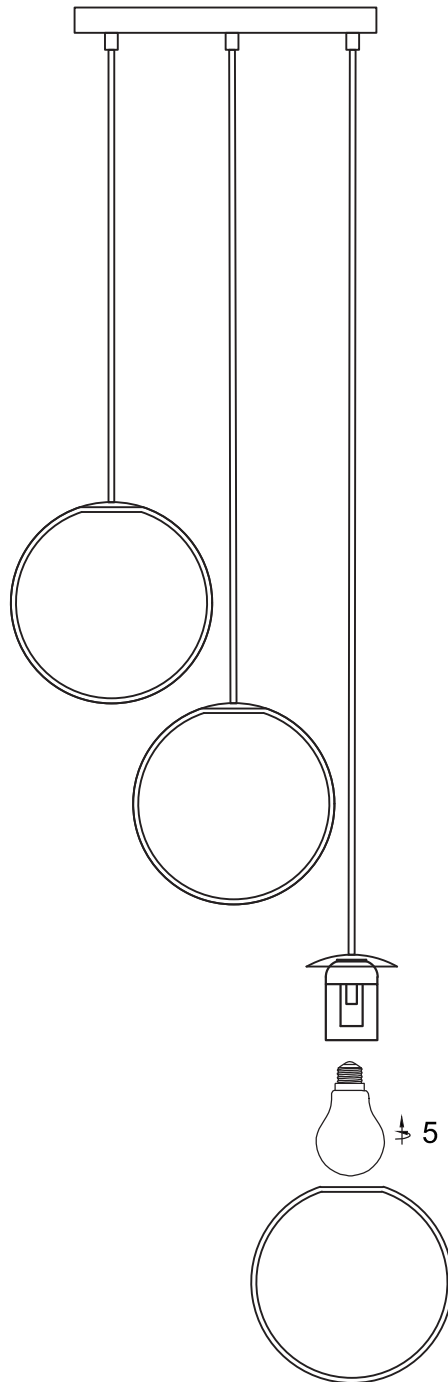

A

OFF

Paon brillant

Trois Rois

E27 3xMax 40W
230V--50Hz

B

ON