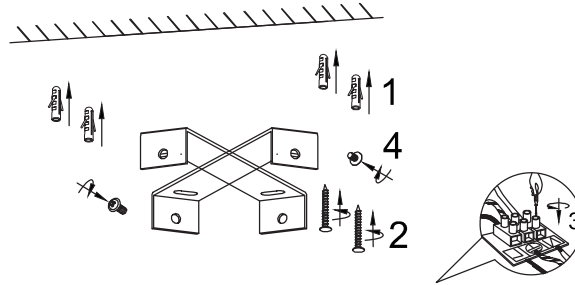

A

OFF

Paon brillant

Trois Rois

E27 3xMax 40W
230V--50Hz

B

ON